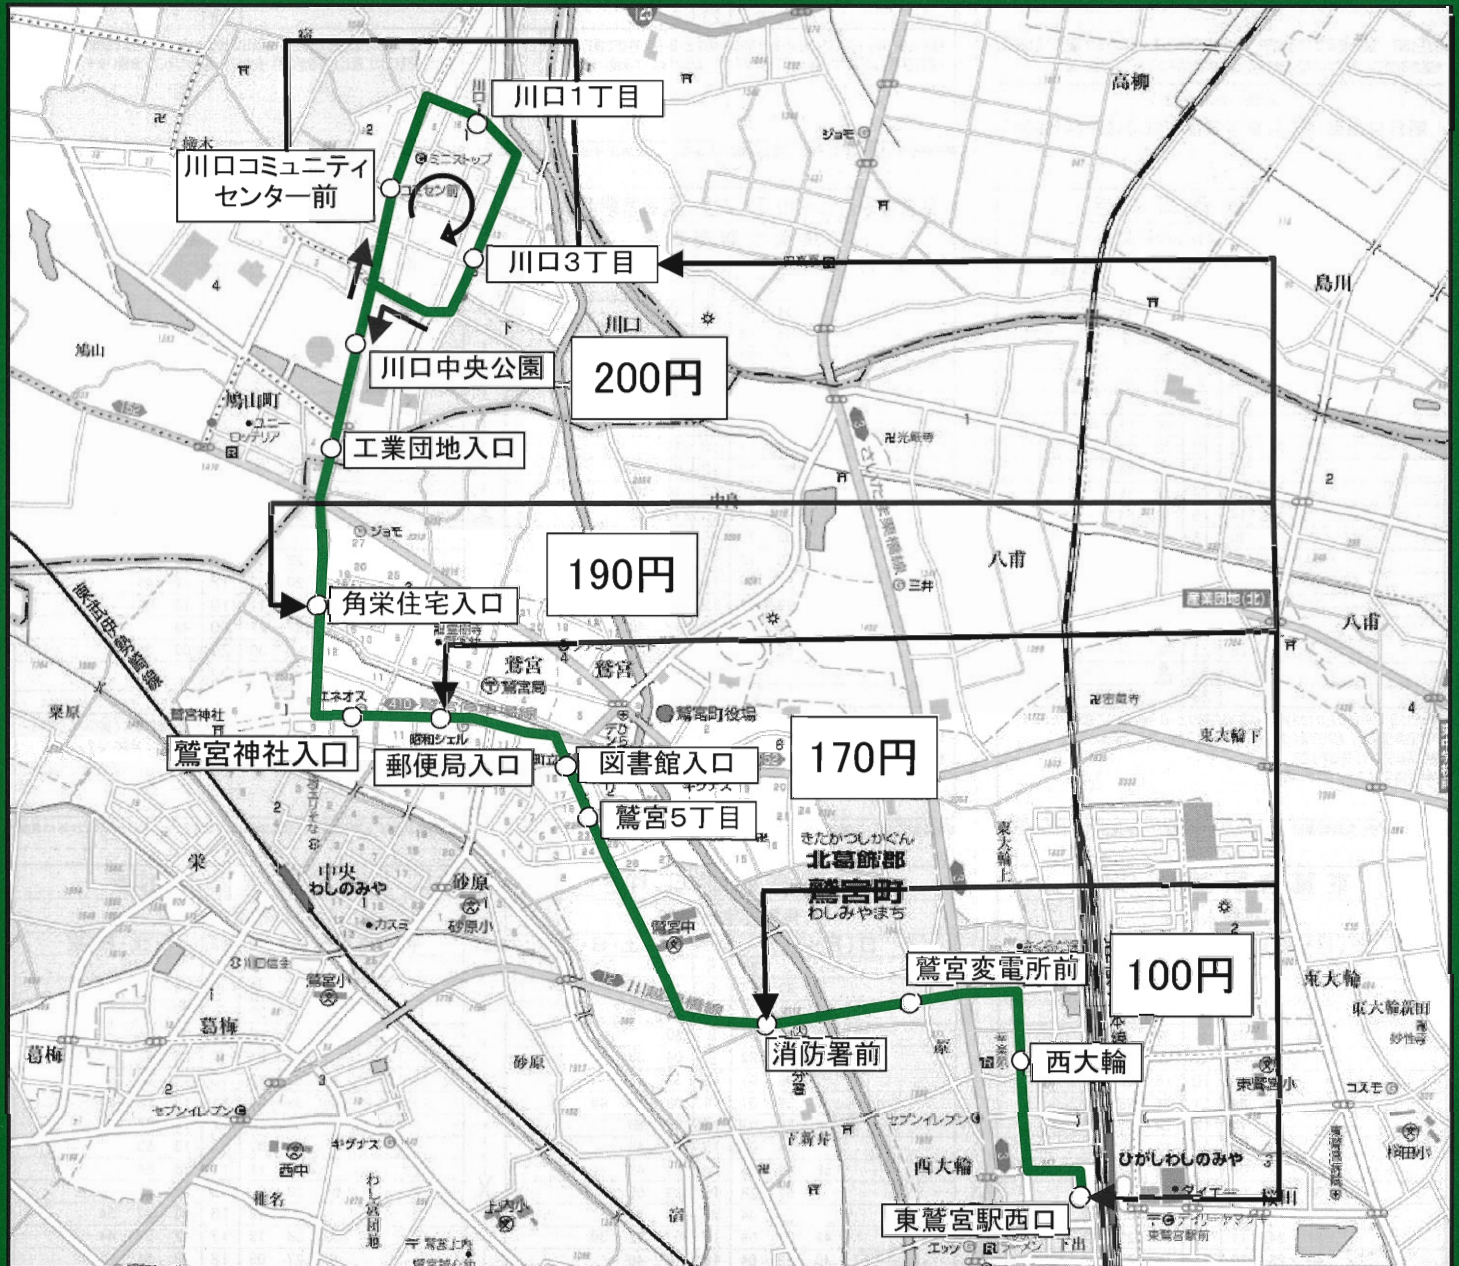

平成21年  
11月2日(月)より

東鷺宮駅西口 ~ 川口3丁目 ~ 東鷺宮駅西口

の循環線を運行開始いたします。

◎定期乗車券は

●久喜営業所・染谷クリーニング白石店にて販売しております。

●お問い合わせは

朝日自動車(株) 久喜営業所

◎バス共通カードは

●バス車内(運転士にお申し出ください。)

TEL0480-24-3902