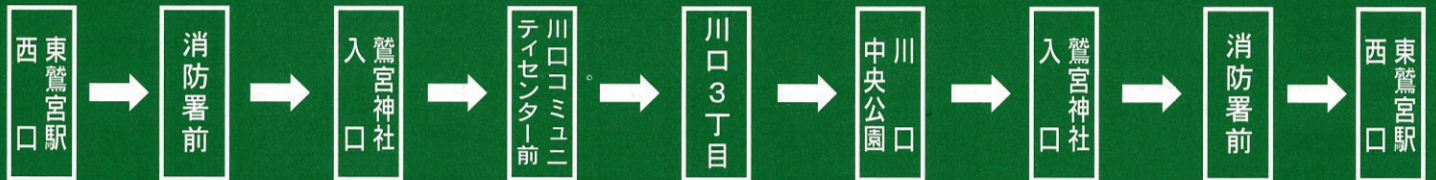

平成21年  
11月2日(月)より

東鷺宮駅西口 ~ 川口3丁目 ~ 東鷺宮駅西口

の循環線を運行開始いたします。

◎定期乗車券は

●久喜営業所・染谷クリーニング白石店にて販売しております。

●お問い合わせは

朝日自動車(株) 久喜営業所

◎バス共通カードは